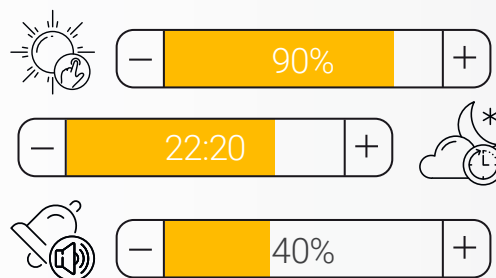

Яркость экрана можно настроить в зависимости от желания пользователя или времени суток. Можно регулировать также громкость отдельных звуковых сигналов.