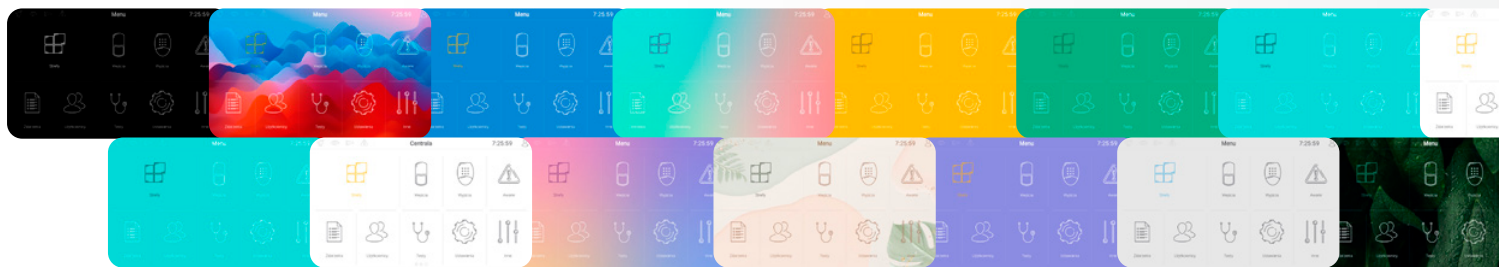

у Вас есть выбор

больше или меньше? выберите клавиатуру с дисплеем 7" или 4,3"

Удобная навигация

Вот устройство, которое установщик отлично адаптирует к Вашим needs. Мультиэкранный и многоуровневый интерфейс позволяет построить меню таким образом, чтобы легко найти нужные функции. Вместе с установщиком выберите внешний вид и размер иконок и их расположение на экранах. В Вашем распоряжении целых 24 экрана, и на каждом из них можно сгруппировать иконки, например, по темам или конкретным помещениям.

В Вашем стиле

Графическая тема настраивается индивидуально: начиная с цвета шрифта, подсветки и иконок, заканчивая фоном экрана. Установщик создаст для Вас собственную тему. Можно также выбрать одну из **20 готовых композиций**.

Два цветовых варианта корпуса клавиатуры (современный белый и классический черный) позволят Вам отлично адаптировать ее к интерьеру помещения.

Яркость экрана можно настроить в зависимости от желания пользователя или времени суток. Можно регулировать также громкость отдельных звуковых сигналов.