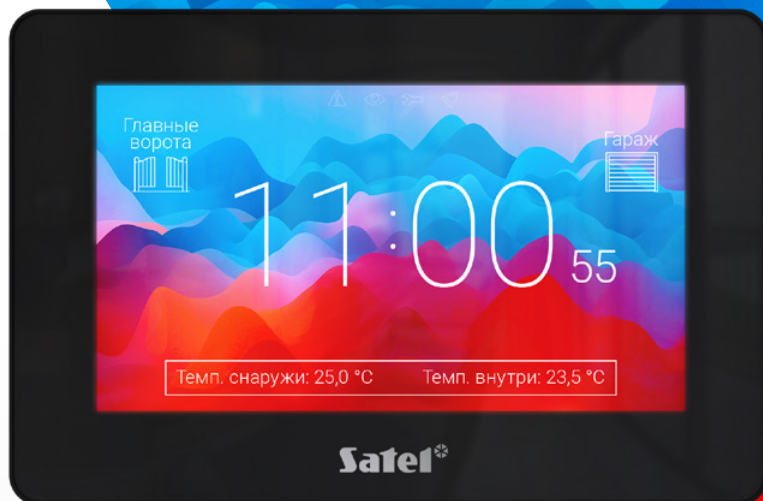

КЛАВИАТУРЫ С СЕНСОРНЫМ ДИСПЛЕЕМ

INT-TSH2, INT-TSG2

Новый уровень управления системой охранной сигнализации и умным зданием

Познакомьтесь с клавиатурами **INT-TSH2** и **INT-TSG2**

Коснитесь и почувствуйте разницу

Повседневное управление комплексными системами охранной сигнализации и системами умного дома может быть приятным и простым. Смените старую клавиатуру системы безопасности на современную клавиатуру с сенсорным экраном.

у Вас есть выбор

больше или меньше? выберите клавиатуру с дисплеем 7" или 4,3"

Удобная навигация

Вот устройство, которое установщик отлично адаптирует к Вашим needs. Мультиэкранный и многоуровневый интерфейс позволяет построить меню таким образом, чтобы легко найти нужные функции. Вместе с установщиком выберите внешний вид и размер иконок и их расположение на экранах. В Вашем распоряжении целых 24 экрана, и на каждом из них можно сгруппировать иконки, например, по темам или конкретным помещениям.